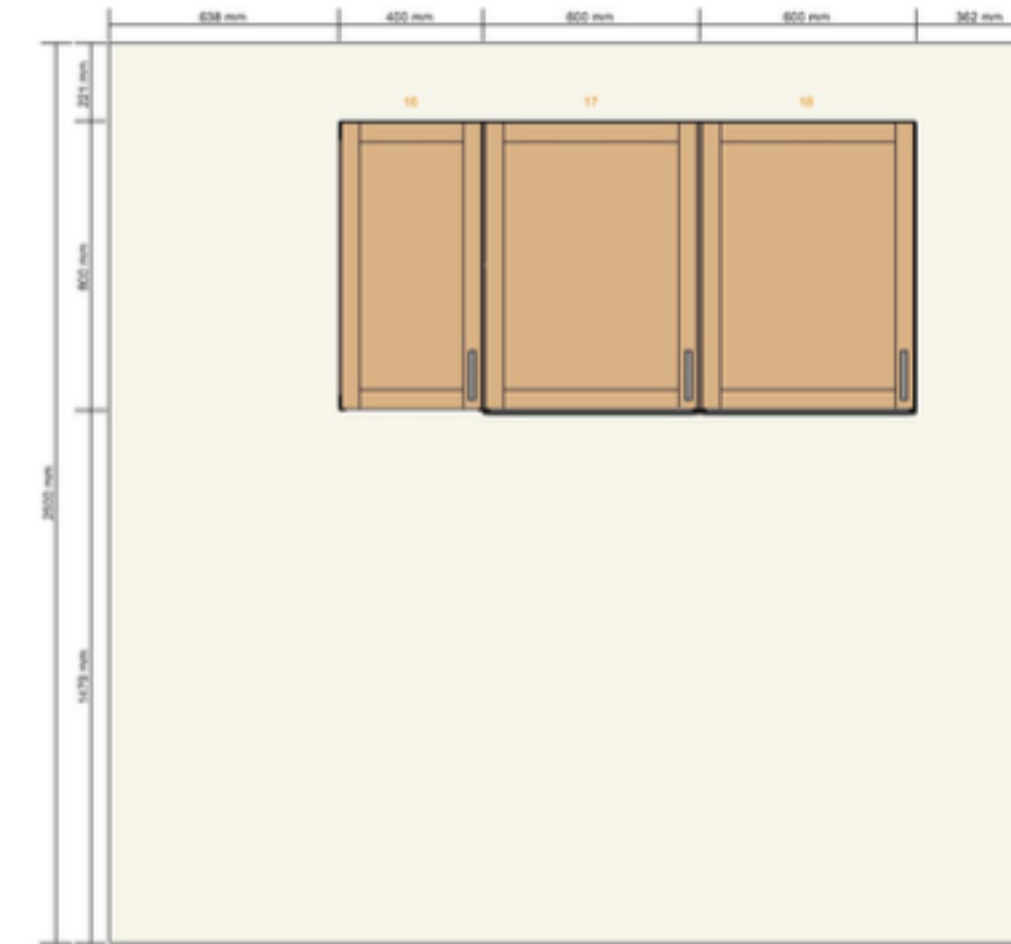

# The CuisiMalin - Project

- Aspects
- and measurement management
- global space management

Etat 1.1.18 avec mesures (a verifier!!!)

Surface :  $((2,61+0,17) + 2,36) / 2 * 4,7 = 2,57 * 4,7 = 12,08 \text{ m}^2$