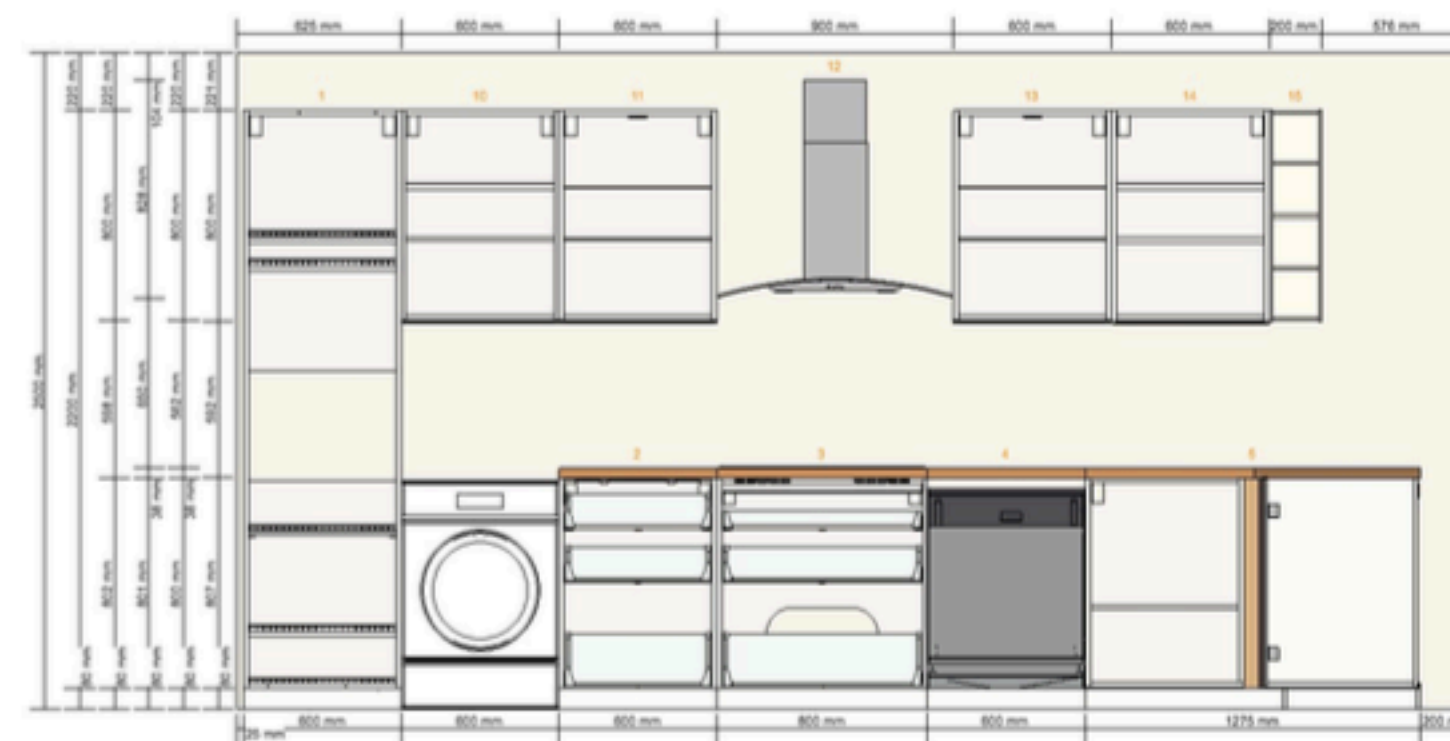

# The CuisiMalin - Project

- Aspects
- and measurement management
- global space management

Etat 1.1.18 avec mesures (a verifier!!!)

Surface :  $((2,61+0,17) + 2,36) / 2 * 4,7 = 2,57 * 4,7 = 12,08 \text{ m}^2$