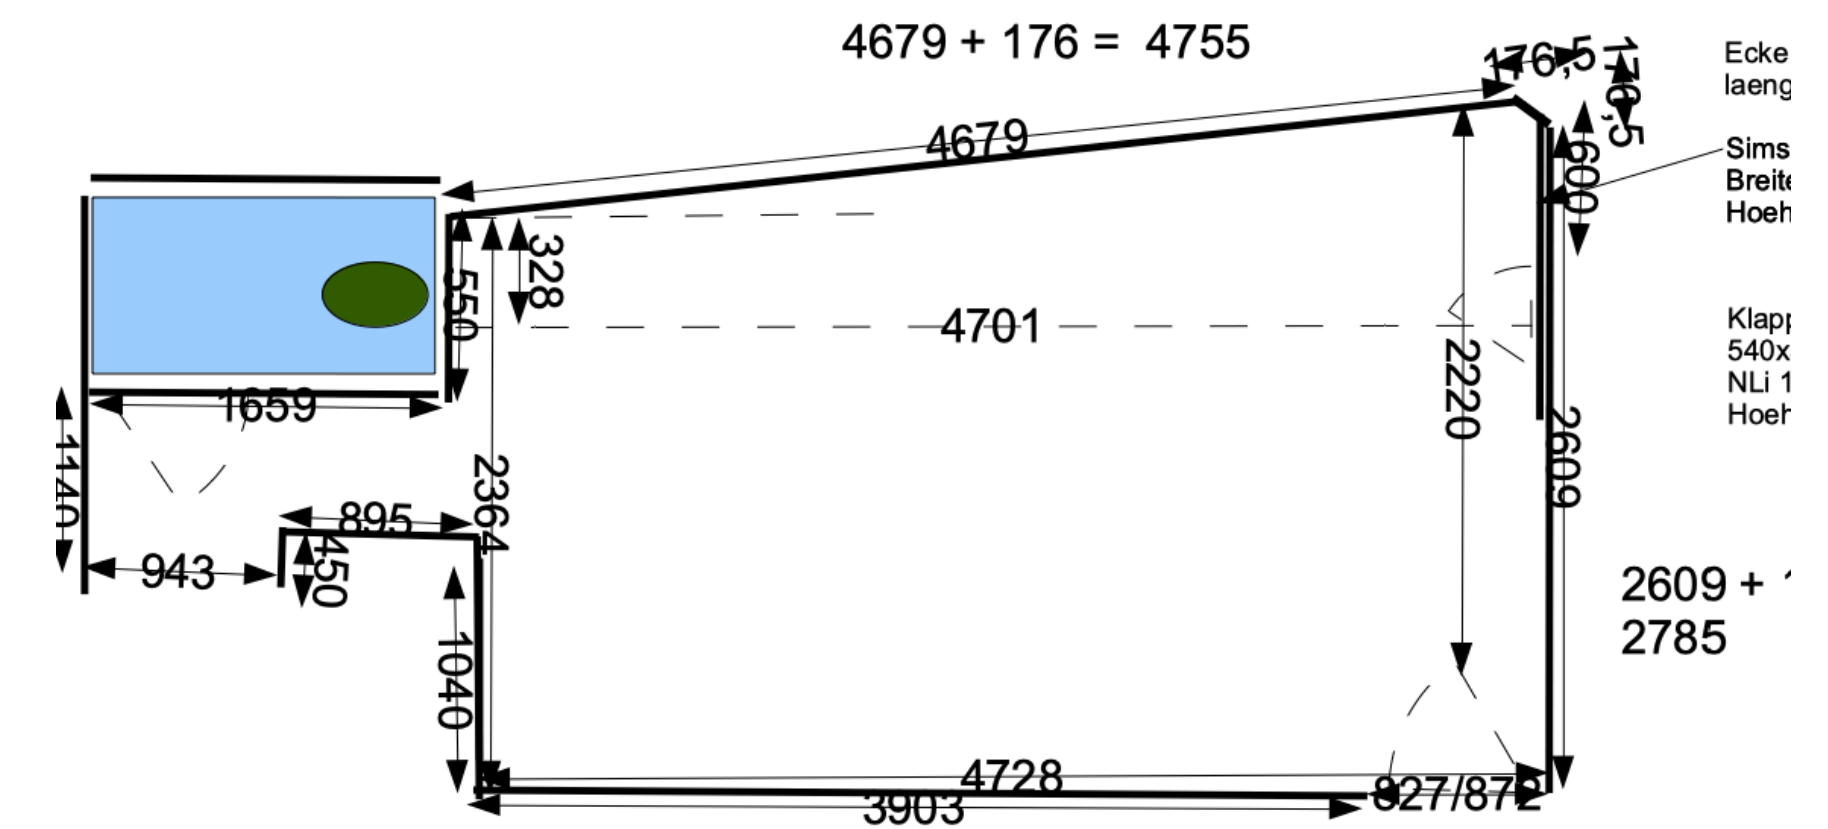

# The CuisiMalin - Project

- Aspects
- and measurement management
- global space management

Etat 1.1.18 avec mesures (a verifier!!!)

Surface :  $((2,61+0,17) + 2,36) / 2 * 4,7 = 2,57 * 4,7 = 12,08 \text{ m}^2$